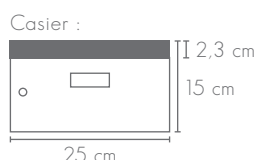

Pour des raisons de sécurité, Fixation par vos soins conseillée.
Structure perforée à l'intérieur.

Dimensions utiles par casier :
H15 x L25 x P46 cm

Meuble de tri courrier - 2 x 11 casiers à fente

Dimensions	Référence	Prix HT
H195 x L62 x P50 cm	8170211 + finitions	1221 €