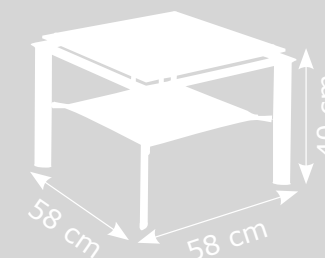

Dans le cadre de la filière de valorisation du mobilier professionnel, nos tarifs tiennent compte de l'éco-contribution.

Gamme de mobilier d'accueil Tables basses DIEGO

Le plateau des tables est en verre trempé d'une épaisseur de 10 mm.

Le porte-revues est en tissu de fils de verre Blanc cassé (classement non-feu M1).

DIEGO Design Antoine Rochais

Livrée montée

Couleur du corps : Noir - Gris alu - Blanc

Plateau verre transparent - réf diego	292 € HT
Plateau verre sablé - réf diego AS	306 € HT
Plateau verre rouge - réf diego VR	313 € HT